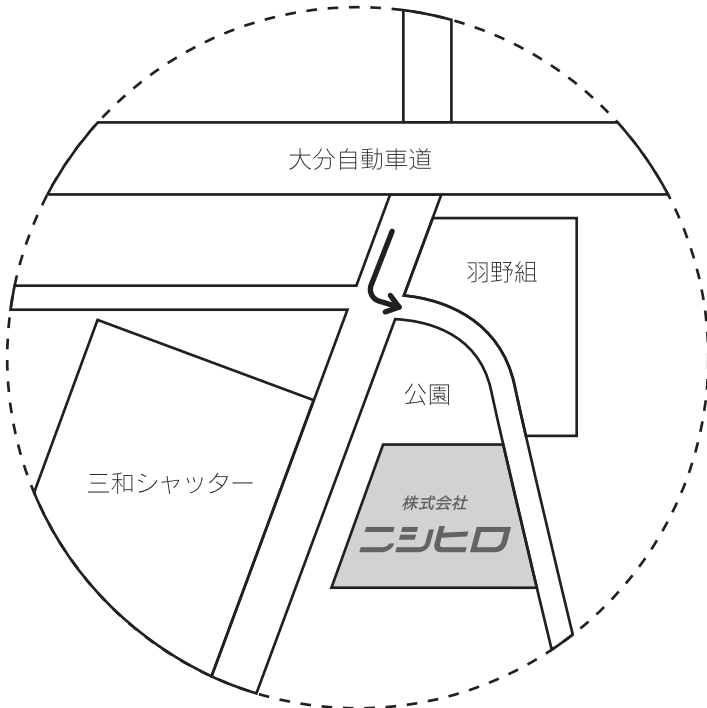

# 案内図

株式会社 **ニシヒロ**

トランスファー・ステーション

〒838-0059 甘木市大字平塚1085番7

TEL 0946-21-2416 FAX 0946-23-1840

transfer  
station