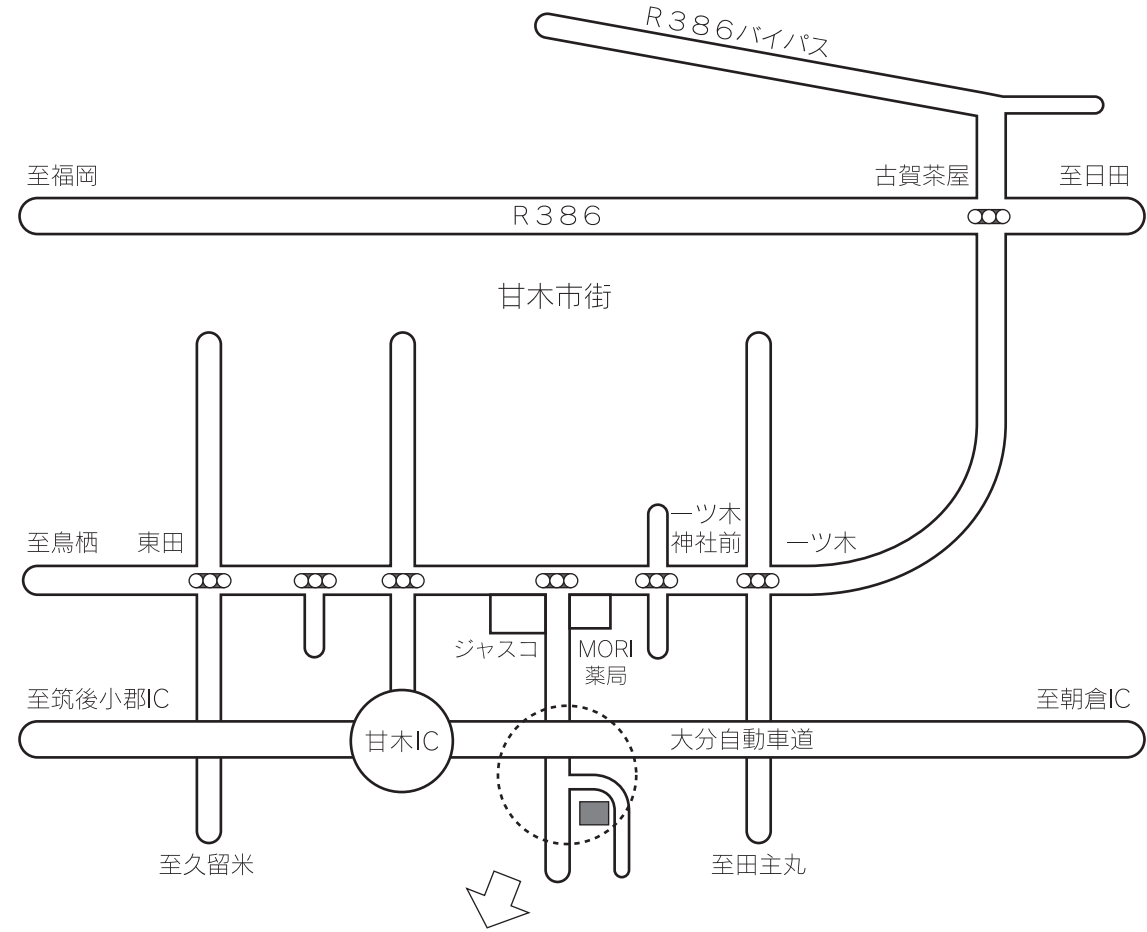

# 案内図

株式会社 **ニシヒロ**

トランスファー・ステーション

〒838-0059 甘木市大字平塚1085番7

TEL 0946-21-2416 FAX 0946-23-1840

transfer  
station