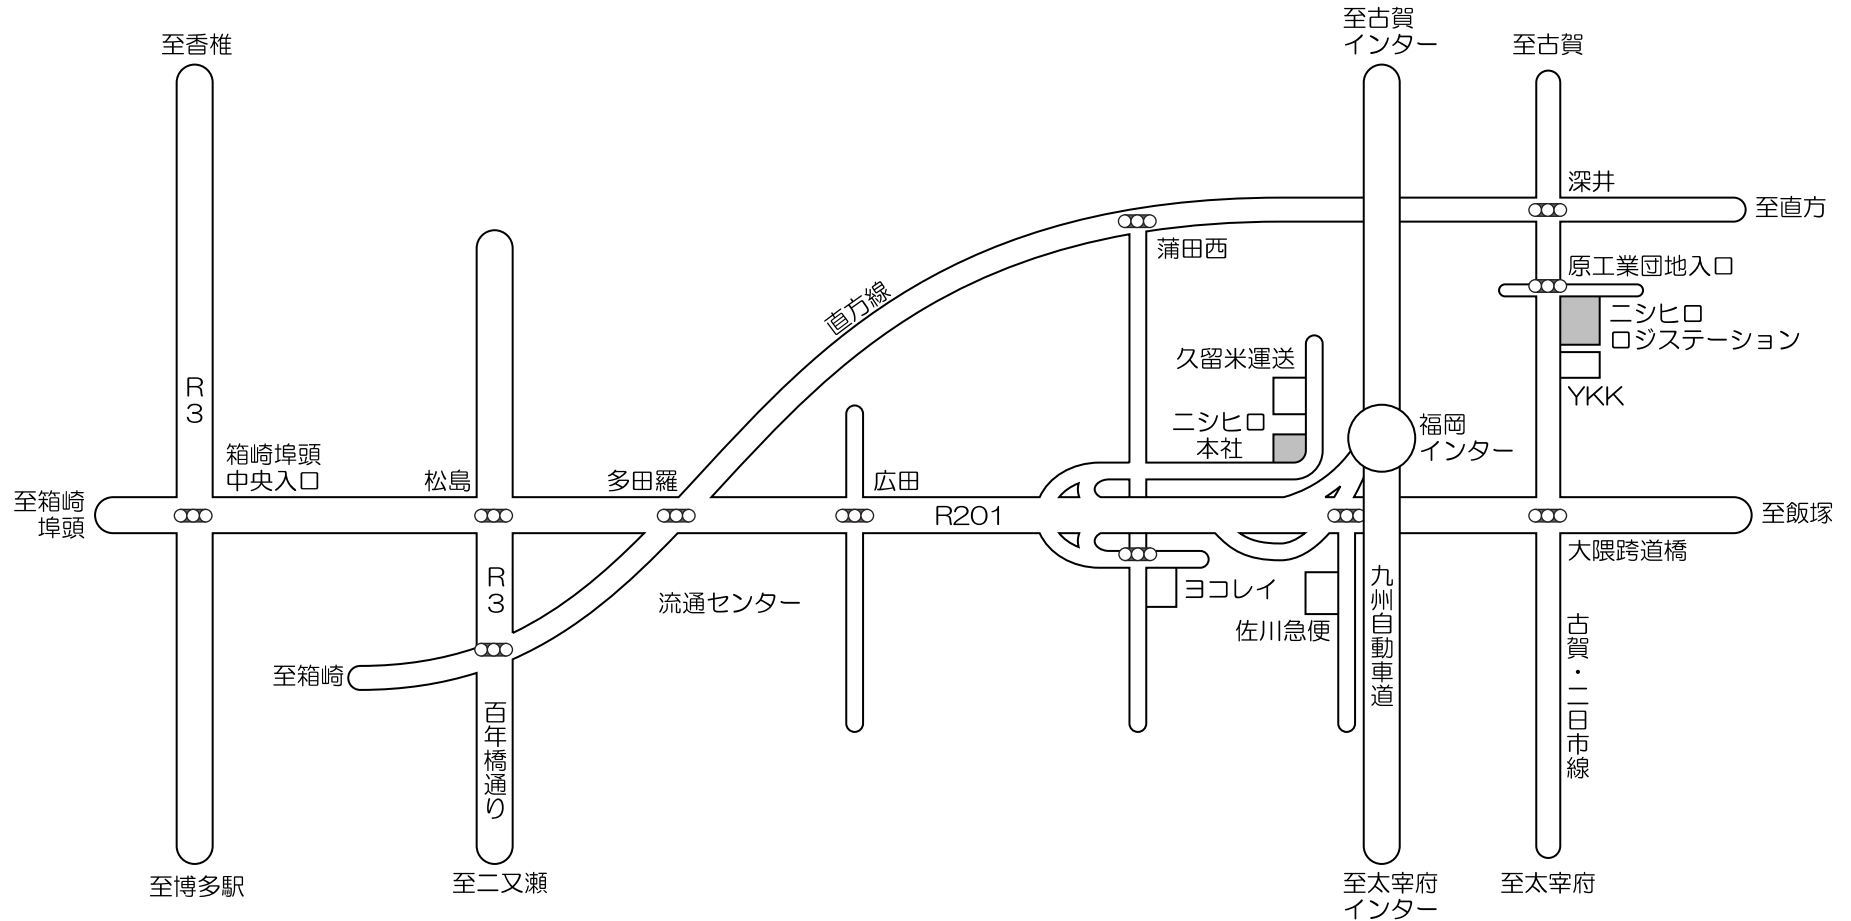

株式会社 **ニシヒロ** 案内図

本 社

〒813-0023 福岡県福岡市東区蒲田2丁目38-20
TEL 092-691-6118 FAX 092-691-6191

ロジステーション

〒813-0023 福岡県福岡市東区蒲田4丁目13-64
TEL 092-663-6600 FAX 092-663-6606